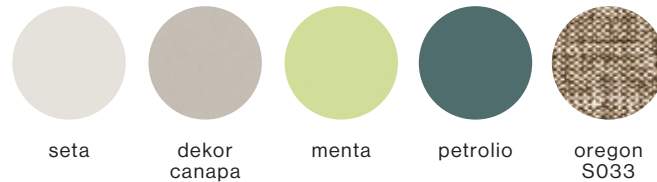

Il letto a castello Large con rete da 120cm traduce la comodità in una soluzione salvaspazio.

The bunk bed with 120cm depth bed base translate comfort in a space-saving solution.